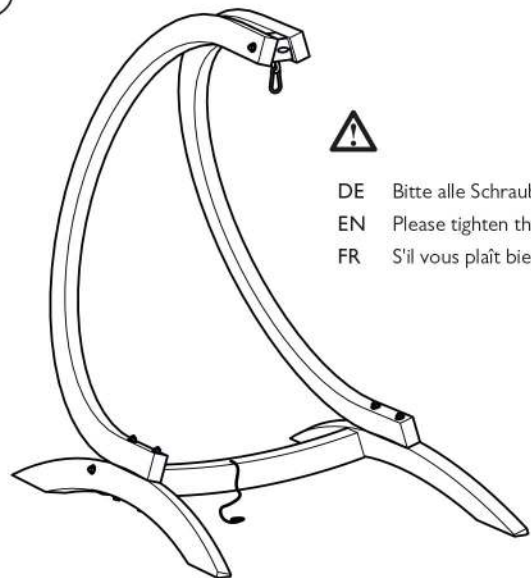

AMAZONAS[®]

CARRELLO BABY

a x4

b x12

2

c x8

d x4

e x1

1

3

DE Bitte alle Schrauben festziehen!
 EN Please tighten the screws!
 FR S'il vous plaît bien serrer les vis !

AMAZONAS GMBH
AM KIRCHENHÖLZL 15
D-82 166 GRÄFELFING, GERMANY
WWW.AMAZONAS.EU

max. 35 kg

Stand: 22.11.2017